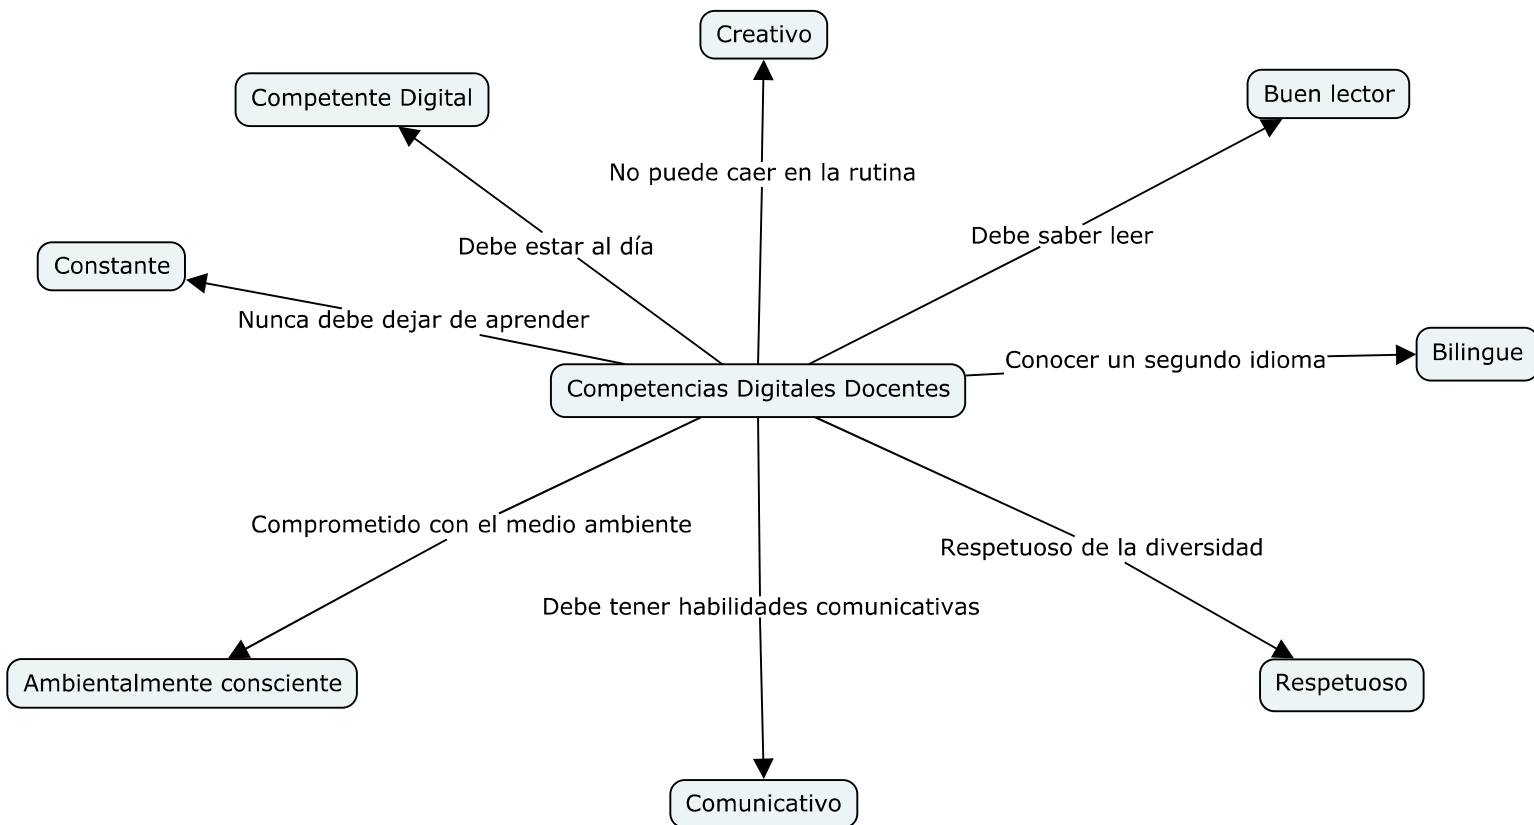

También disponible desde:
<https://cmapscloud.ihmc.us:443/rid=1Z11CVSK0-G2HTQH-41M>

TEDDER NIÑO DRAGO CC: 7600753

TUTOR: HENRY ANTONIO CONTRERAS
GRUPO: 551040_14

UNIVERSIDAD NACIONAL ABIERTA Y A DISTANCIA- UNAD
ESPECIALIZACIÓN EN PEDAGOGÍA PARA EL DESARROLLO DEL
APRENDIZAJE AUTÓNOMO
SANTA MARTA